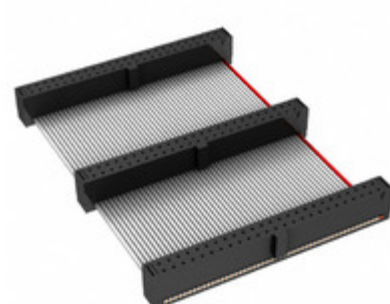

FFSD-25-D-60.00-01-N-D03

Obrázky jsou pouze orientační.
Podrobné informace o produktu naleznete v části Technické údaje produktu.

Koupit FFSD-25-D-60.00-01-N-D03 s důvěrou od Component-World.HK, 1 rok záruka

Part Number: [FFSD-25-D-60.00-01-N-D03](#)

Výrobce: [Samtec, Inc.](#)

Popis: .050 X .050 C.L. FEMALE IDC ASSE

Datový list: [FFSD Series Datasheet](#)

[FFSD-xx-x-xx.xx-01-x-x-zzz Drawing](#)

RoHS Status: Bez olova / V souladu RoHS

Ship From: Hong Kong

Shipment Way: DHL/Fedex/TNT/UPS/EMS

[Request For Quotation](#)

PARAMETR PRODUKTU

Part Number	FFSD-25-D-60.00-01-N-D03	Výrobce	Samtec, Inc.
Popis	.050 X .050 C.L. FEMALE IDC ASSE	Stav volného vedení / RoHS	Bez olova / V souladu RoHS
Dostupné množství	2842 pcs	Datový list	FFSD Series Datasheet FFSD-xx-x-xx.xx-01-x-x-zzz Drawing
Kategorie	Sestavy kabelů	Série	*
Výrobní standardní doba výroby	3 Weeks	Stav volného vedení / RoHS	Lead free / RoHS Compliant
Detailní popis	Position Cable Assembly Rectangular		

Component-World.com je spolehlivý distributor elektronických součástek. Specializujeme se na všechny elektronické komponenty řady Samtec, Inc.. Máme 2842 kusy Samtec, Inc. FFSD-25-D-60.00-01-N-D03 na skladě dostupných. Vyžádejte si citát z distributora součástí elektroniky na Component-World.com, náš prodejní tým vás bude kontaktovat do 24 hodin.

RFQ Email: info@Components-World.com

SOUVISEJÍCÍ PRODUKTY